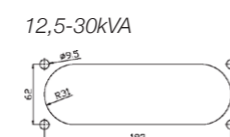

RAY 3 - 30 kVA

RAY 1,25 - 30kVA

Primary voltage [V]	3x400, 2x230 (standard) 3x115 - 3x1000V (option)
Secondary voltage [V]	3x400, 2x230 (standard) 3x115 - 3x1000V (option)
frequency [Hz]	50 or 60 - other on request
ambient temperature [°C]	45
protection degree	IP 23 - higher on request
insulation class	B (130°C), F (155°C)
class	EN61558-2-4 + any marine certificate possible (DNV, Lloyd, Rina, RMRS, BV, ABS and more)

Type	Power [kVA]	A	B	C	D	F	Weight [kg]
RAY3	3	343	320	431	200	12	38
RAY3,5	3,5	377	350	461	224	12	39
RAY4	4	377	350	461	224	12	45
RAY5	5	377	350	461	224	12	50
RAY6,3	6,3	427	400	515	264	15	63
RAY8	8	427	400	515	264	15	73
RAY10	10	427	400	515	264	15	83
RAY12,5	12,5	481	450	590	316	15	96
RAY16	16	481	450	590	316	15	122
RAY20	20	481	450	590	316	15	148
RAY25	25	599	550	630	356	15	170
RAY30	30	599	550	630	356	15	212

other executions available upon request