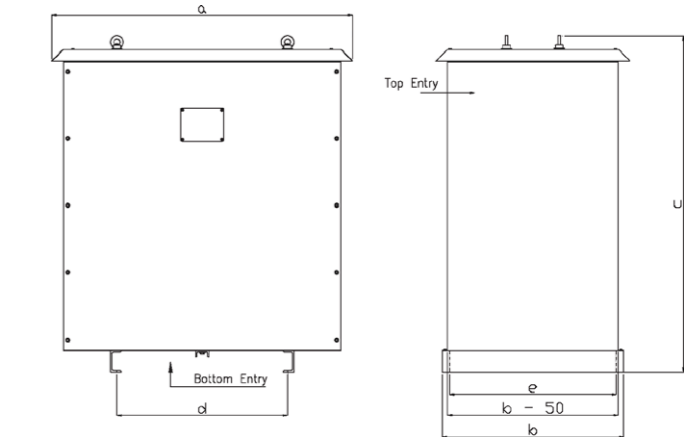

RAY 40 - 2000 kVA

RAY 40 - 2000 kVA

Primary voltage [V]	3x400, 2x230 (standard) 3x115 - 3x1000V (option)
Secondary voltage [V]	3x400, 2x230 (standard) 3x115 - 3x1000V (option)
frequency [Hz]	50 or 60 - other on request
ambient temperature [°C]	45
protection degree	IP 23 - higher on request
insulation class	F (155°C), H (180°C)
class	IEC60726/IEC60076 + any marine certificate possible (DNV, Lloyd, Rina, RMRS, BV, ABS and more)

Type	Power [kVA]	A	B	C	D	E	Weight [kg]
	c. F	c. H					
RAY40	40	45	670	520	827	340	232
RAY50	50	56	670	520	827	340	243
RAY63	63	70	700	520	877	360	270
RAY80	80	89	700	520	877	360	323
RAY100	100	110	930	630	1057	590	406
RAY125	125	138	930	630	1057	590	467
RAY160	160	175	1050	700	1137	590	605
RAY200	200	220	1050	700	1137	590	698
RAY250	250	275	1210	800	1517	600	900
RAY315	315	350	1210	800	1517	600	1014
RAY400	400	440	1450	900	1557	760	1295
RAY500	500	550	1450	900	1557	760	1426
RAY630	630	700	1670	1050	1637	880	1736
RAY800	800	888	1670	1050	1637	880	2028
RAY1000	1000	1100	1820	1080	2090	850	3000
RAY1250	1250	1380	1820	1080	2090	850	3300
RAY1600	1600	1750	2200	1080	2355	850	2700
RAY2000	2000	2200	2200	1080	2355	850	5080

other executions available upon request

RAY40-RAY800