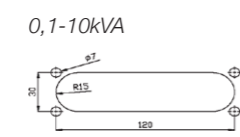

RAY 3 - 30 kVA

RAY 1,25 - 30kVA

Primary voltage [V]	3x400, 2x230 (standard) 3x115 - 3x1000V (option)
Secondary voltage [V]	3x400, 2x230 (standard) 3x115 - 3x1000V (option)
frequency [Hz]	50 or 60 - other on request
ambient temperature [°C]	45
protection degree	IP 23 - higher on request
insulation class	B (130°C), F (155°C)
class	EN61558-2-4 + any marine certificate possible (DNV, Lloyd, Rina, RMRS, BV, ABS and more)

Type	Power [kVA]	A	B	C	D	F	Weight [kg]
RAY3	3	343	320	431	200	12	38
RAY3,5	3,5	377	350	461	224	12	39
RAY4	4	377	350	461	224	12	45
RAY5	5	377	350	461	224	12	50
RAY6,3	6,3	427	400	515	264	15	63
RAY8	8	427	400	515	264	15	73
RAY10	10	427	400	515	264	15	83
RAY12,5	12,5	481	450	590	316	15	96
RAY16	16	481	450	590	316	15	122
RAY20	20	481	450	590	316	15	148
RAY25	25	599	550	630	356	15	170
RAY30	30	599	550	630	356	15	212

other executions available upon request