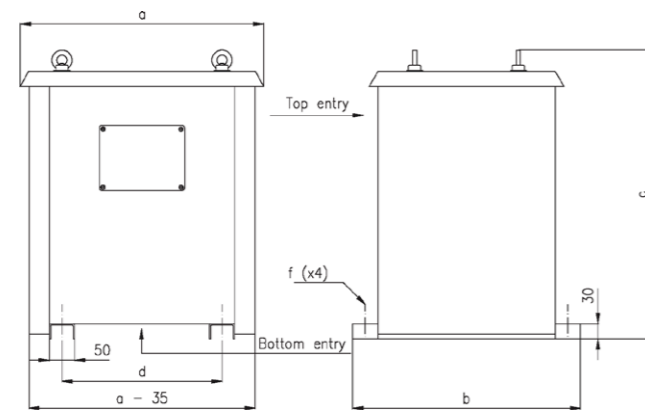

RAY 3 - 30 kVA

RAY 1,25 - 30kVA

Primary voltage [V]	3x400, 2x230 (standard) 3x115 - 3x1000V (option)
Secondary voltage [V]	3x400, 2x230 (standard) 3x115 - 3x1000V (option)
frequency [Hz]	50 or 60 - other on request
ambient temperature [°C]	45
protection degree	IP 23 - higher on request
insulation class	B (130°C), F (155°C)
class	EN61558-2-4 + any marine certificate possible (DNV, Lloyd, Rina, RMRS, BV, ABS and more)

Type	Power [kVA]	A	B	C	D	F	Weight [kg]
RAY3	3	343	320	431	200	12	38
RAY3,5	3,5	377	350	461	224	12	39
RAY4	4	377	350	461	224	12	45
RAY5	5	377	350	461	224	12	50
RAY6,3	6,3	427	400	515	264	15	63
RAY8	8	427	400	515	264	15	73
RAY10	10	427	400	515	264	15	83
RAY12,5	12,5	481	450	590	316	15	96
RAY16	16	481	450	590	316	15	122
RAY20	20	481	450	590	316	15	148
RAY25	25	599	550	630	356	15	170
RAY30	30	599	550	630	356	15	212

other executions available upon request